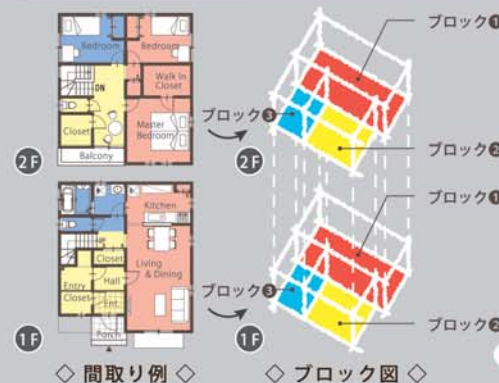

## ■ 冊子について

サイズ B 4横開き

ページ数 24ページ(全ページカラー)  
(3LDK、4LDKタイプ共)

プラン数 合計 120プラン

3LDK(和室なし): 60プラン

4LDK(和室付): 60プラン

※詳細は、「プラン一覧表」でご確認下さい。

+

※『3LDKタイプ』と『4LDKタイプ』は、別冊子となります。

※『3LDKタイプ』と『4LDKタイプ』のセットでの販売となります。

## ■ 収録プランについて

構造的にも整理されたシンプルな間取り(間崩れのない間取り)を収録!

- 寸法は、尺(910mm)モジュールです。
- 床面積は、法床面積で表示しております。
- 2階建て・1階にLDKのあるプランです。
- 階段の段数は、14段です。
- 全プラン東西反転が可能です。
- 家相・風水はプランに反映しておりません。
- 採光や高さ制限等の法的検討は敷地の持つ特徴によって異なるため行っておりません。
- 構造の安定化・コストダウン化(材積を減らす)を図るためにブロックプランで計画されたプランです。
- 床梁(床根太)の最大スパンを3,640mmで計画されたプランです。
- 性能表示の耐震等級などは別途検討を要します。

ブロックプランの家とは

強くたくましい家  
= 間崩れのない家

ブロックで考えると1階と2階の壁(柱)が同じ位置で重なるので安心、合理的です。

直下率も高い!!