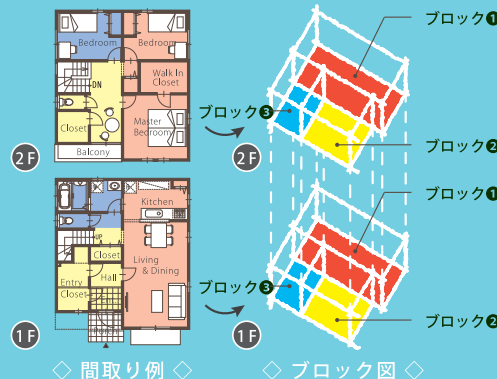

冊子について

サイズ B4縦開き

ページ数 28ページ(全ページカラー)

プラン数 合計 **60** プラン
25坪台～28坪台・3LDK(和室なし)

- 南入り : 20プラン
- 東西入り : 20プラン
- 北入り : 20プラン

※収録間取りの傾向は、サンプル版の「プラン一覧表」でご確認ください。

収録プランについて

構造的にも整理されたシンプルな間取り(間崩れのない間取り)を収録!

- 寸法は、尺(910mm)モジュールです。
- 採光や高さ制限等の法的検討は敷地の持つ特徴によって異なるため行っておりません。
- 床面積は、法床面積で表示しております。
- 2階建て・1階にLDKのあるプランです。
- 構造の安定化・コストダウン化(材積を減らす)を図るためにブロックプランで計画されたプランです。
- 階段の段数は、14段です。
- 全プラン東西反転が可能です。
- 性能表示の耐震等級などは別途検討を要します。
- 家相・風水はプランに反映しておりません。
- 2階設備機器の排水(PSなど)は別途検討を要します。

価格(送料込)

1セット・20冊 (3LDKタイプ・20冊) **¥132,000** - (税・送料込)

※20冊(同じ冊子が20冊)のセット販売のみとなります。1冊単位での販売は行っておりません。あらかじめご了承ください。

※誠に勝手ながら、代金のお支払いは全て前払いとさせていただきます。入金確認後に商品を発送させていただきます。ご了承ください。発送後は返品不可となります。

ブロックプランの家とは

強くたくましい家 = 間崩れのない家

ブロックで考えると1階と2階の壁(柱)が同じ位置で重なるので安心。合理的です。

サンプル版

ホームページから、全シリーズのサンプル版がご覧いただけます。

URL

<http://lbyu-net.com/plan/>

間取り集は文化座 検索

遊ベーシックデザインの会
(住まいの文化座)

運営事務局: 遊 建築設計社