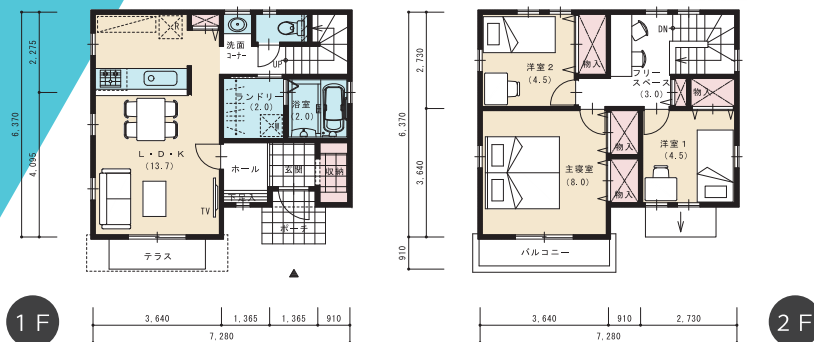

新・間取り集 登場!

3LDKの間取り

『すこし小さな家』 (コンパクトハウス)

25坪台~28坪台の間取り60プラン。
全プラン：シンプルで**モダン**な外観付。

特別価格で提供!

好評発売中!

選ばれる
ポイント

- ① **間崩れのない素直な間取り**で安全・安心!
(遊オリジナルの手法「ブロックプラン」を採用)
- ② **企画住宅の提案**にも使える間取りが満載!
(シンプルな間取りなのでアレンジも簡単)
- ③ **コンパクトで住み心地の良い間取り**を素早く提案!
(時代の流れに応じて坪数を抑えたプラン集を用意)

冊子について

サイズ B4縦開き

ページ数 28ページ(全ページカラー)

プラン数 合計 **60** プラン
25坪台～28坪台・3LDK(和室なし)

- 南入り : 20プラン
- 東西入り : 20プラン
- 北入り : 20プラン

※収録間取りの傾向は、サンプル版の「プラン一覧表」でご確認ください。

収録プランについて

構造的にも整理されたシンプルな間取り(間崩れのない間取り)を収録!

- 寸法は、尺(910mm)モジュールです。
- 採光や高さ制限等の法的検討は敷地の持つ特徴によって異なるため行っておりません。
- 床面積は、法床面積で表示しております。
- 2階建て・1階にLDKのあるプランです。
- 構造の安定化・コストダウン化(材積を減らす)を図るためにブロックプランで計画されたプランです。
- 階段の段数は、14段です。
- 全プラン東西反転が可能です。
- 性能表示の耐震等級などは別途検討を要します。
- 家相・風水はプランに反映しておりません。
- 2階設備機器の排水(PSなど)は別途検討を要します。

ブロックで考えると1階と2階の壁(柱)が同じ位置で重なるので安心。合理的です。

サンプル版

ホームページから、全シリーズのサンプル版がご覧いただけます。

URL

<http://lbyu-net.com/plan/>

間取り集は文化座 検索

遊ベーシックデザインの会
(住まいの文化座)

運営事務局: 遊 建築設計社